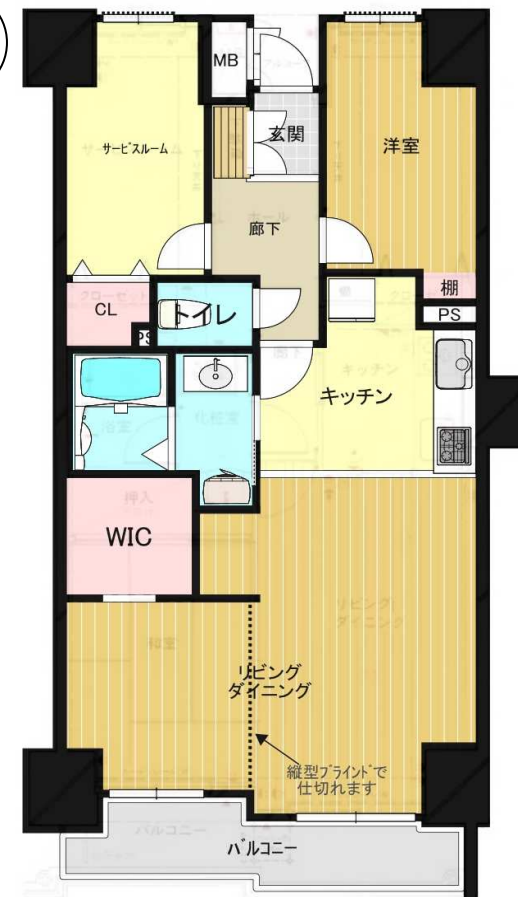

2016年におしゃれにリノベーション済み♪ 低層階の2LDK (3LDK) のお部屋
ダイパ°入BW深谷2F -深谷市上野台-

LDKが広々約19帖♪おしゃれに住みたい
 単身者やファミリーの方にオススメです！

販売価格 **750万円** 階段も使える低層階の
 2階のお部屋ですよ

★間取り★

ブラインドで仕切れば
1部屋としてもお使いいただけます♪
 ※現況と図面が相違する場合は現況を優先します。

★リノベーション履歴★

- ♪水廻り新規交換
 - ・ユニットバス (浴室暖房・乾燥・換気・追い炊き付)
 - ・トイレ ・キッチン ・洗面化粧台
- ♪内装工事
 - ・全居室壁及び天井・・・クロスor塗装
 - ・全居室床・・・フローリングorクッションフロアorじゅうたん
 - ・ウォークインクローゼット&ホスクリーン設置 (リビング)
 - ・物干しワイヤー設置
 - ・床下コンセント設置 (キッチン)
 - ・玄関センサーライト設置

★Life Information★

- 深谷赤十字病院まで約1.1km
- アリオ深谷まで約1.4km

★School Information★

- 上柴西小学校約900m
- 上柴中学校まで約1.4km

【物件概要】

- 所在地/深谷市上野台字御屋敷2352番地 ■交通/JR高崎線「深谷駅」徒歩約16分 ■専有面積/63.76㎡ (約19.28坪) ■建物構造/鉄骨鉄筋コンクリート造陸屋根15階建て
- 都市計画/市街化区域 ■用途地域/第一種住居 ■地目/宅地 ■建ぺい率/60% ■容積率/200% ■接道/北側・東側・南側公道 ■設備/東京電力・都市ガス・上下水道
- 築年月/平成3年2月 ■現況/空家 ■管理費/9060円 ■修繕積立金/9160円 ■引渡し/R4年2月上旬予定 ■備考/敷地内にプール、テニスコート、公園があります。
- 駐車場/空き要確認 ■取引形態/専任